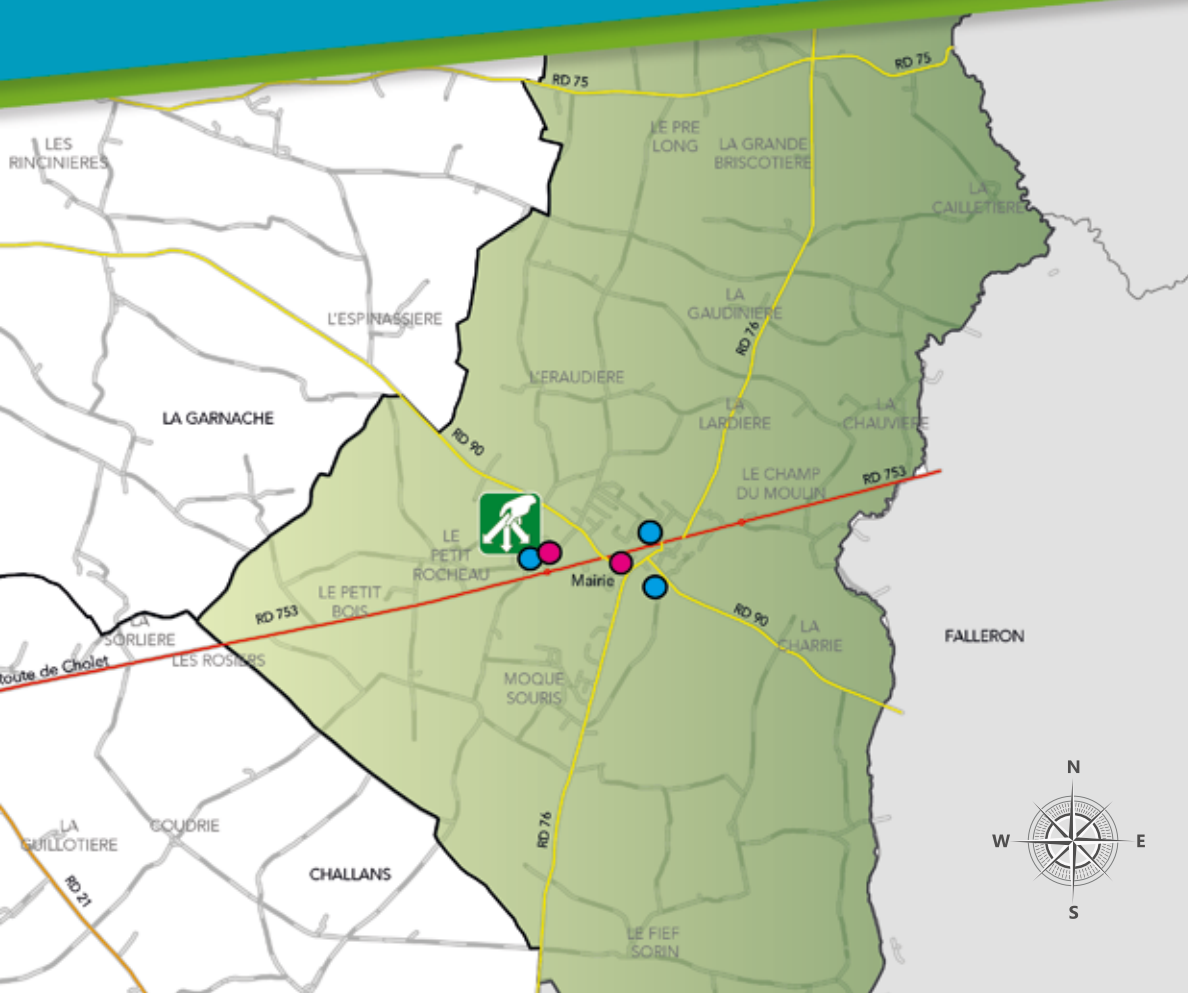

Challans Gois Communauté

Points d'apport volontaire et déchèteries

Froidfond

Déchèteries :
Demandez votre
carte d'accès !